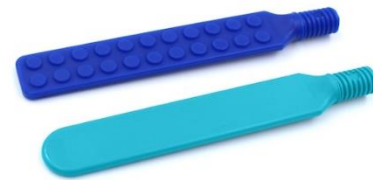

## Punta para Z Vibe®

### Descripción

Accesorio depresor de lengua para el Z-Vibe (suave o texturizado) |||La punta del depresor de lengua de ARK es una gran adición a su caja de herramientas motoras orales sensoriales! Úselo para examinar la cavidad oral, la elevación de la mitad de la lengua, la elevación de la parte posterior de la lengua, el cierre de los labios, etc. También se puede usar para proporcionar información sensorial a una gran superficie de la lengua.

Disponible en una opción lisa o texturizada. El suave es como un bajalenguas regular. El texturizado tiene un aspecto divertido estilo ladrillo con grandes protuberancias en la parte frontal y pequeñas protuberancias en la parte posterior para una gran cantidad de información sensorial.

Hecho en los EE. UU., grado médico, cumple con la FDA  
Sin plomo, ftalatos, PVC, BPA o látex.  
Mide aproximadamente 3,9" de largo, 0,6" de ancho, 0,13" de espesor  
Cada punta se vende individualmente.  
Aptas para el lavavajillas  
Para usar con el mango Z-Vibe o Z-Grabber (se vende por separado)